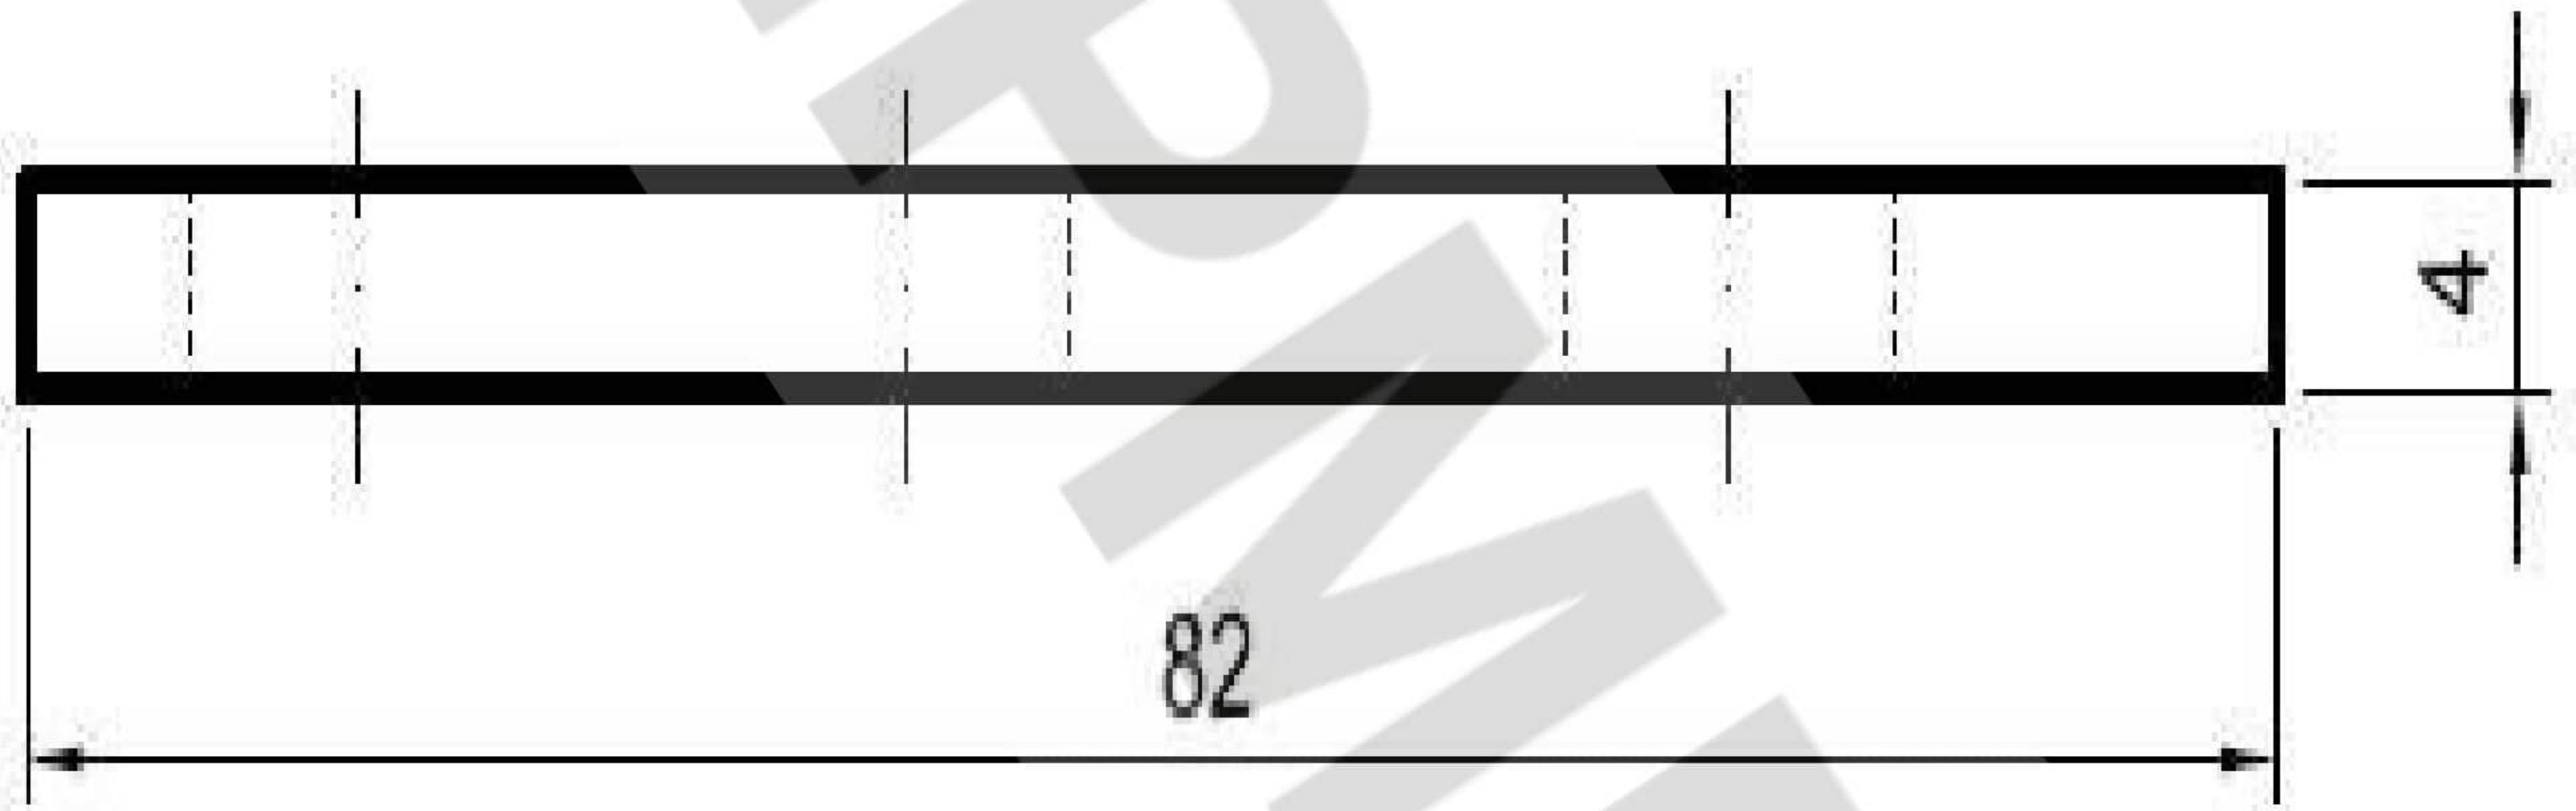

Перв. використ.

Справ. №

Підп. і дата

Інв.№ дубл.

Взам.інв.№

Підп. і дата

Інв.№ подл.

Пластина монтажна оцинкована 80x40x4 мм

Пластина монтажна
80x40x4 мм

Лім.	Маса	Масштаб
	0,9	1:1
Арк	1	Аркців
		1

KREPMETAL