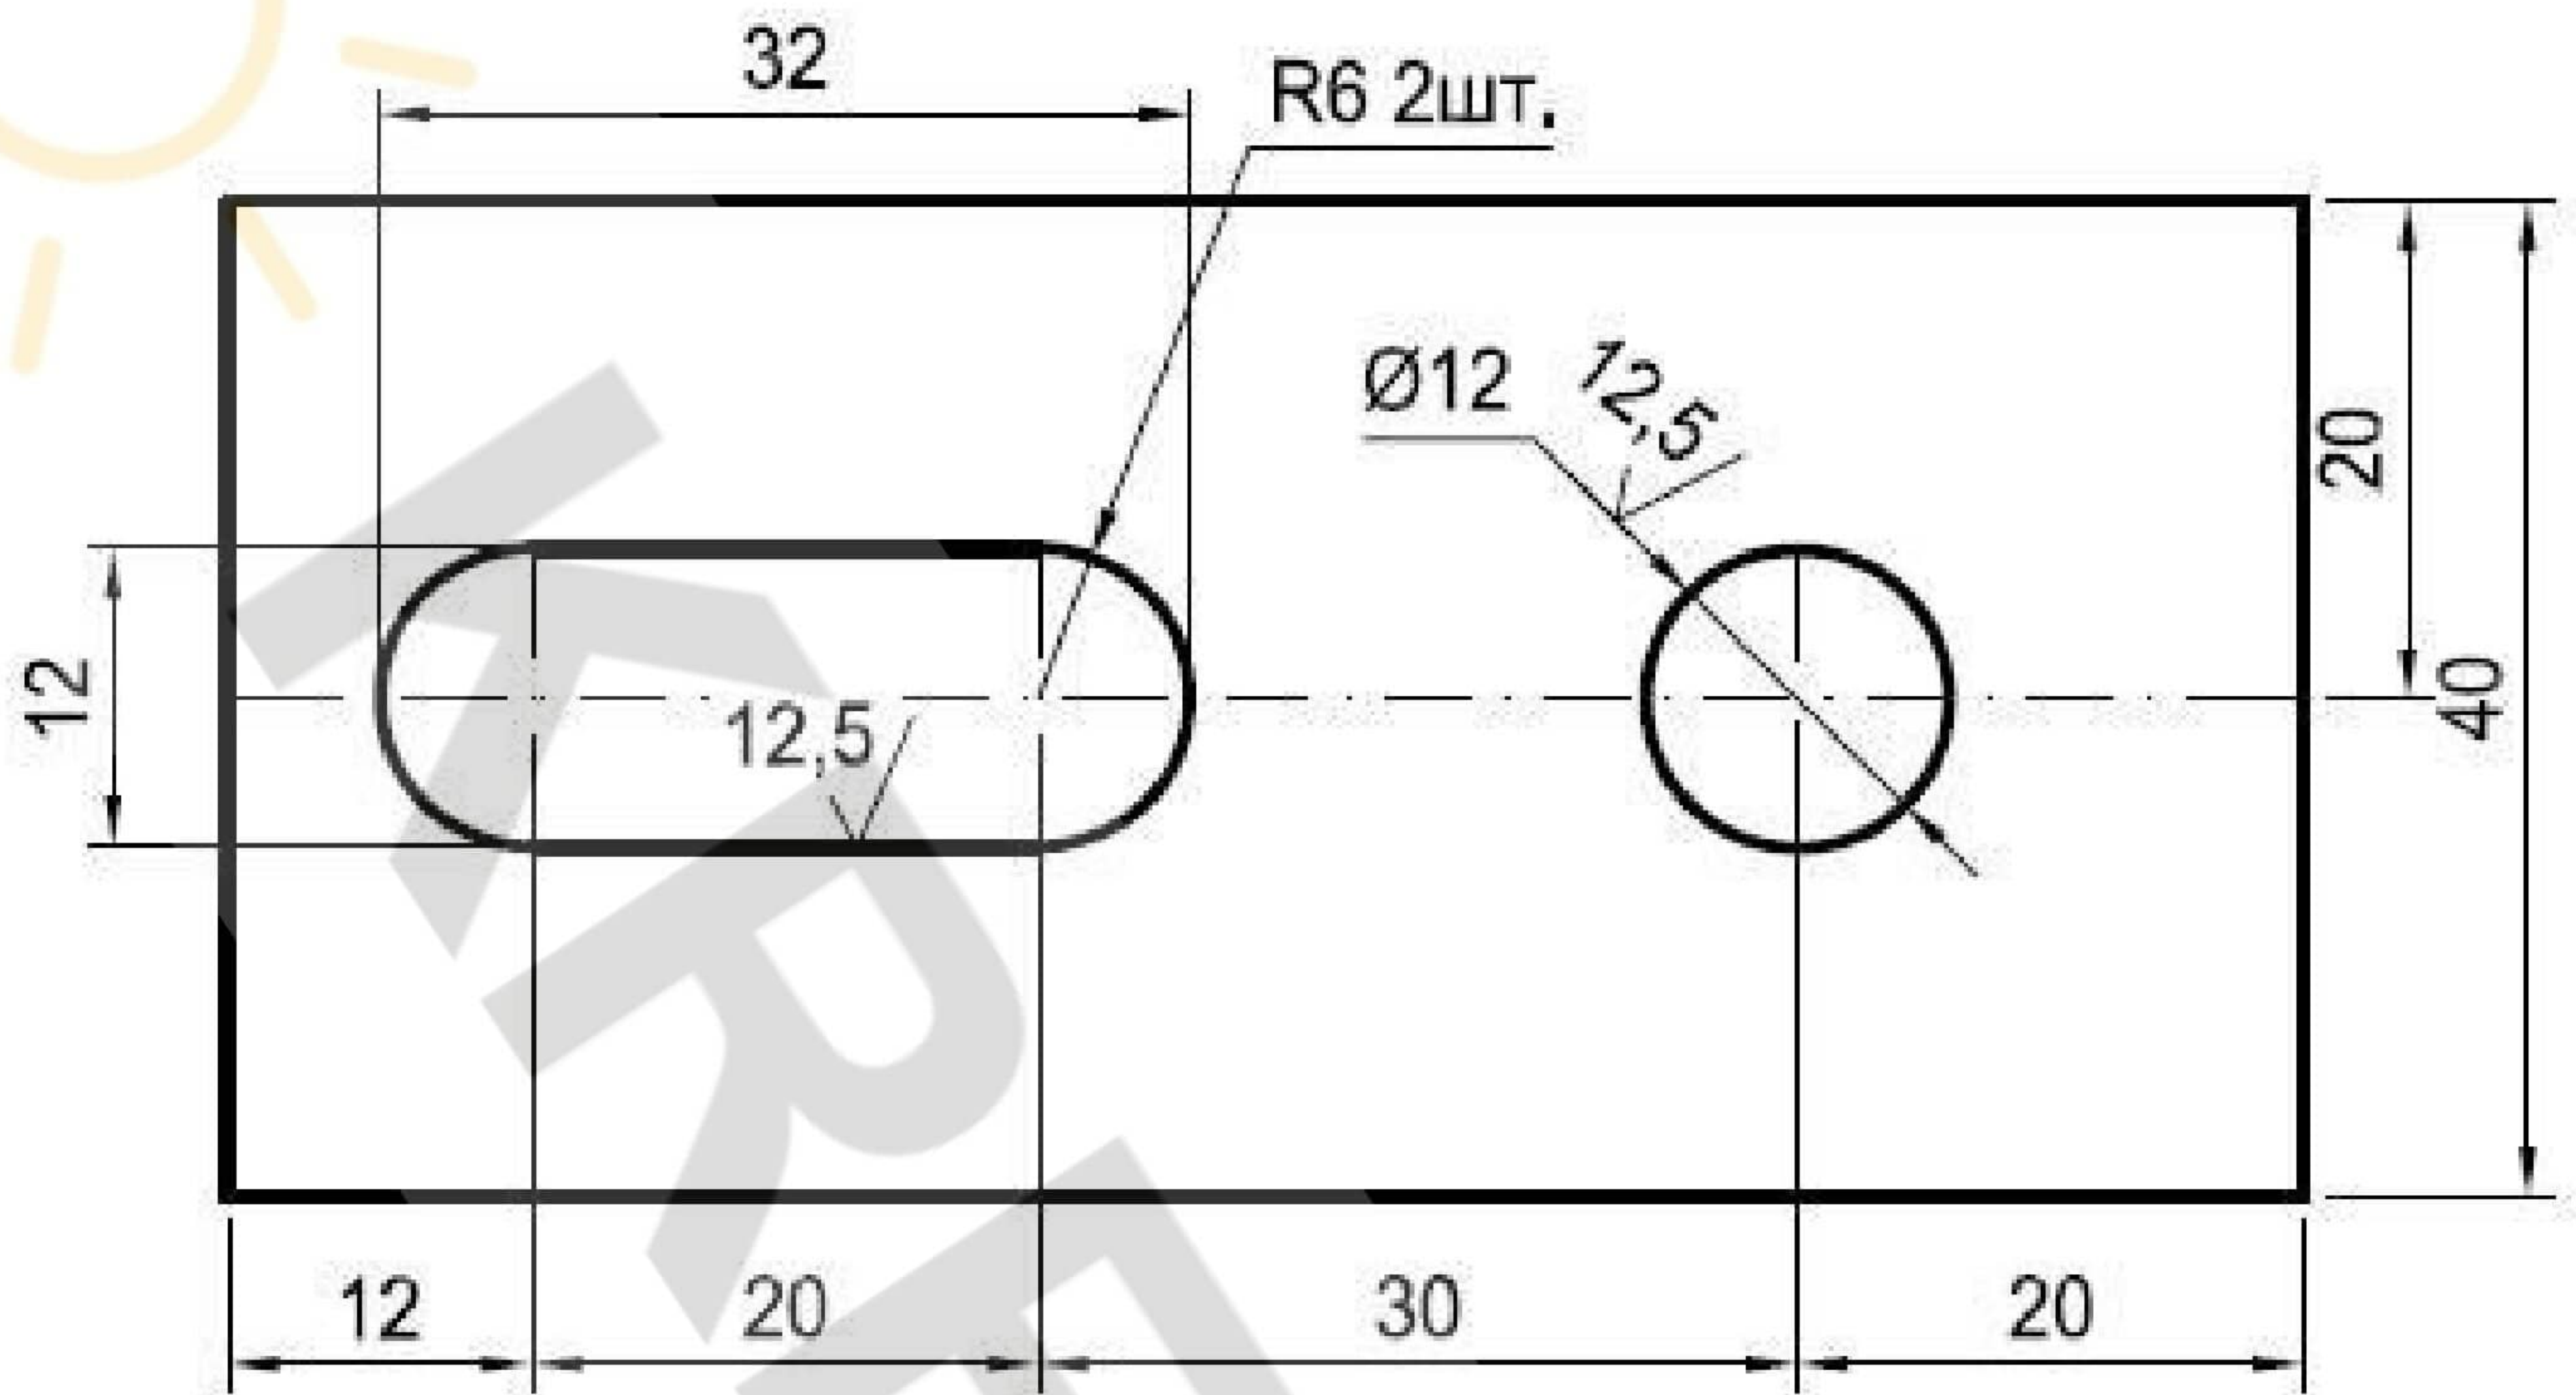

Перв. використ.

Справ. №

Підп. і дата

Інв.№ дубл.

Взам.інв.№

Підп. і дата

Інв.№ подл.

Пластина монтажна оцинкована 80x40x4 мм

Пластина монтажна
80x40x4 мм

Лім.	Маса	Масштаб
	0,9	1:1
Арк	1	Аркців
		1

KREPMETAL